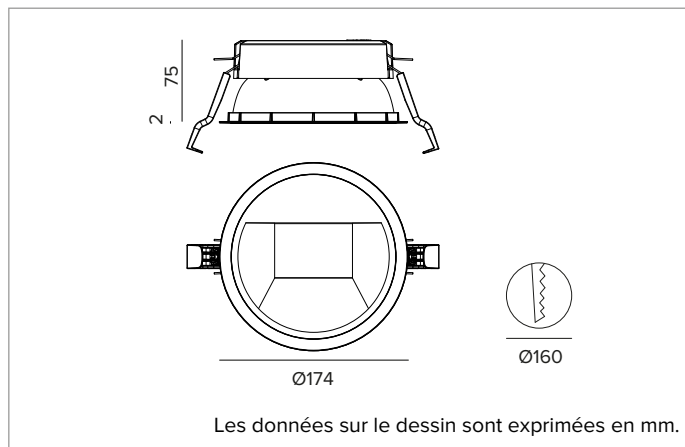

1T8316EL80 | CCTEVO WALL WASHER 160

Downlight encastrable à LED version trim

		2700K	H(m)	D1(m)	D2(m)	E _{max} (lx)
		Ra80	42°	77°		
		Fixture Power	35W	1	0.86	1.70 2513
		Source Flux	4585lm	2	1.73	3.40 628
		Fixture Flux	3177lm	3	2.59	5.11 279
		Efficacy	92lm/W	4	3.46	6.81 157
TS1574	I _{max} =633cd/klm	I _{max}	2903cd	5	4.32	8.51 101

CCT nominale : 2700K

Durée utile (L80/B10) : >50000h tq +25°C

CARACTÉRISTIQUES DE L'ÉCLAIRAGE

Optique WW : réflecteur asymétrique en aluminium pré-anodisé haute réflexion, paralume en acrylique holographique et diffuseur, parties de la structure en thermoplastique.

Optique : WALL WASHER

Rendement optique : 69%

Flux appareil : 3177lm

Efficacité lumineuse : 92lm/W

Sécurité photobiologique : Conforme au groupe RG1 (Risque faible)

CARACTÉRISTIQUES MÉCANIQUES

Dissipateur en aluminium noir moulé sous pression. Structure en matière thermoplastique noire, anneau frontal cut-off thermoplastique blanc. Joint en silicone pour l'étanchéité à l'eau et à la poussière. Version trim avec anneau intégré blanc.

Couleur et finition : Blanc platre

Poids : 0,8Kg

Versión : TRIM

Degré de protection : IP20 pour la partie encastrée

Degré de protection : IP54 pour la partie apparente

CARACTÉRISTIQUES ÉLECTRIQUES

Driver électronique ON-OFF intégré.